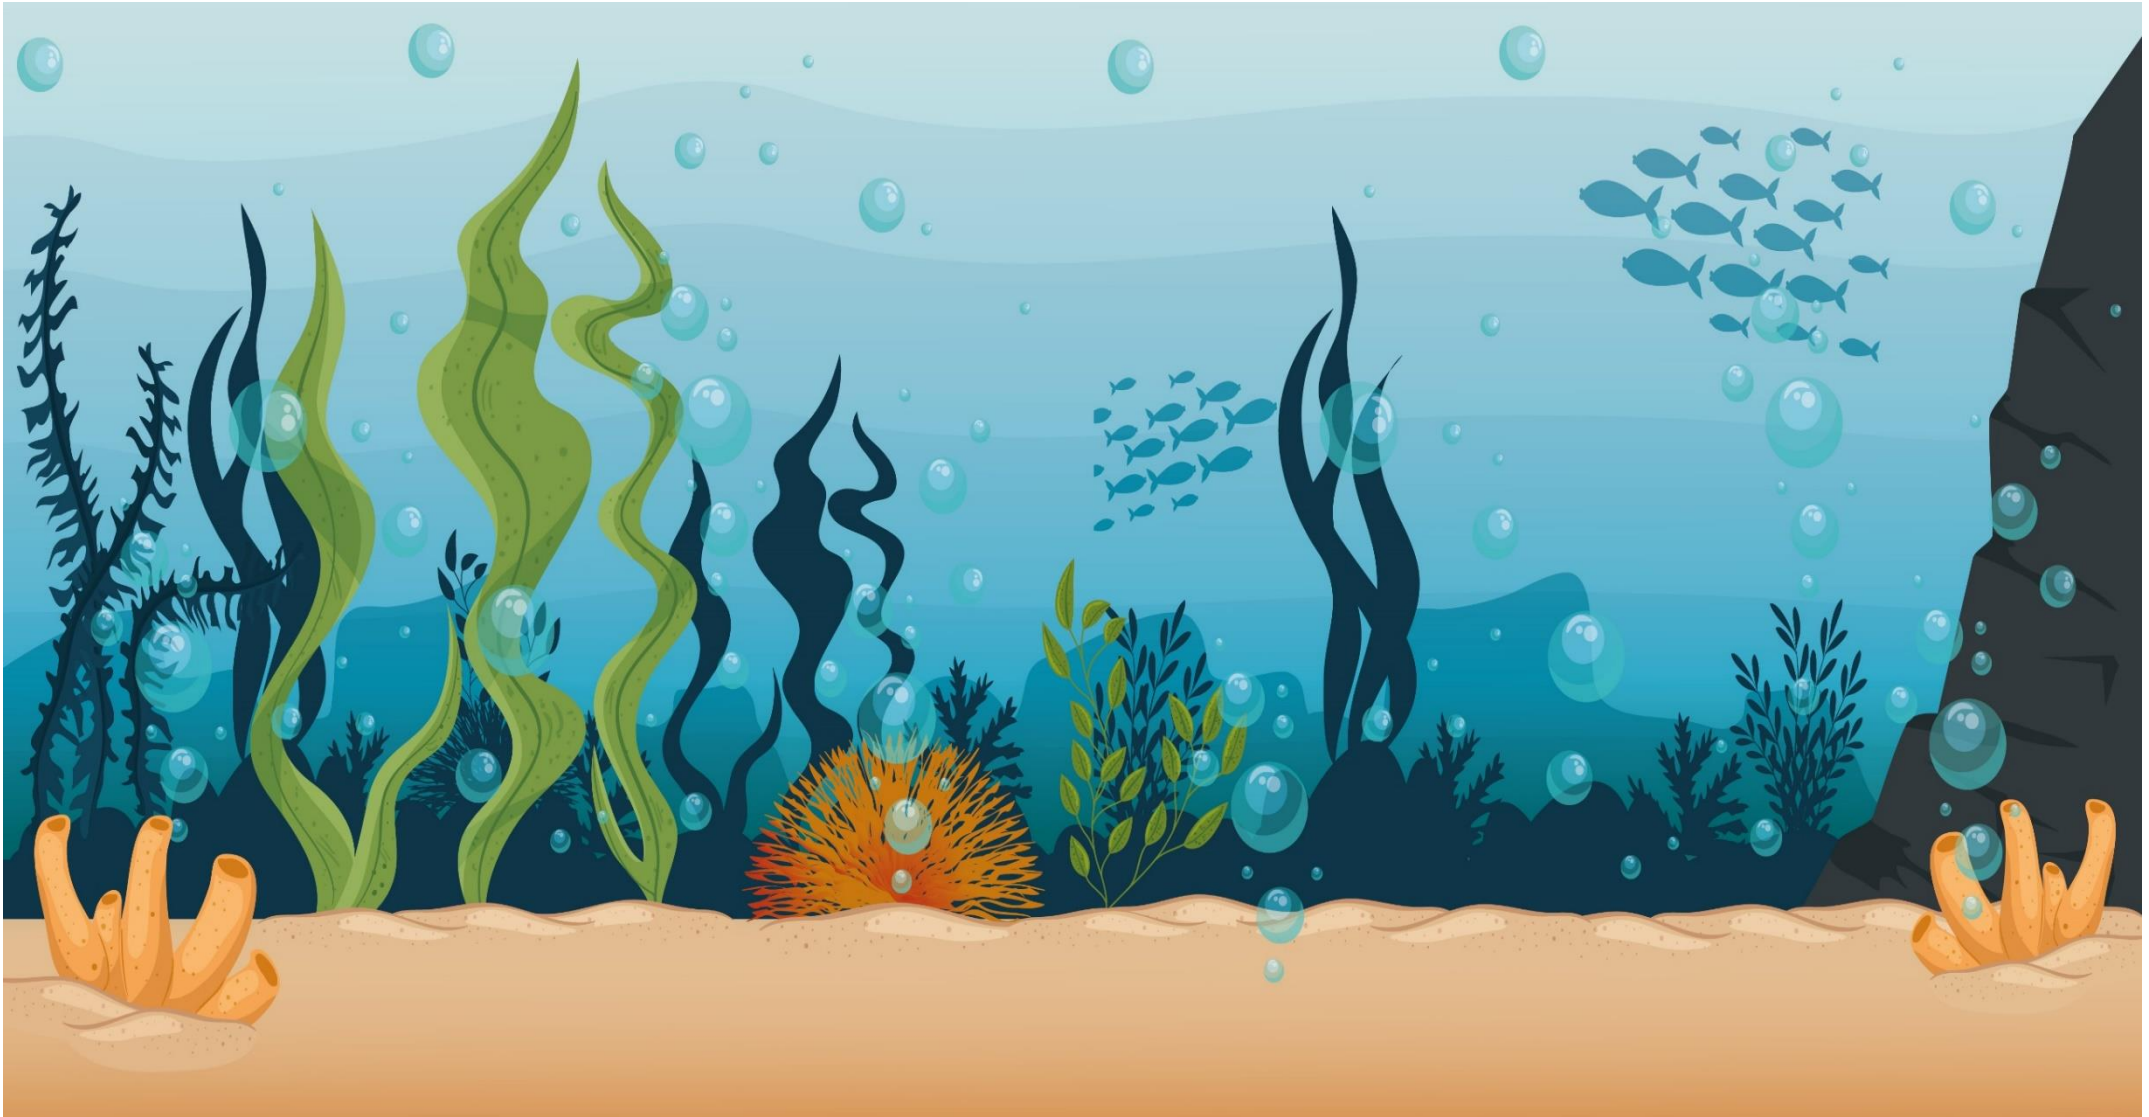

JOC CADASCÚ AL SEU LLOC

RETALLA ELS ANIMALS I LES PLANTES DE LA SEGONA PÀGINA I A CONTINUACIÓ ENGANXA-LES EN EL FONS MARÍ PER RECREAR UNA PRADERIA DE POSIDÒNIA.

Projecte NATURABEGUR. Millora de l'estat de conservació i la biodiversitat de l'espai natural maríterrestre de les Muntanyes de Begur.